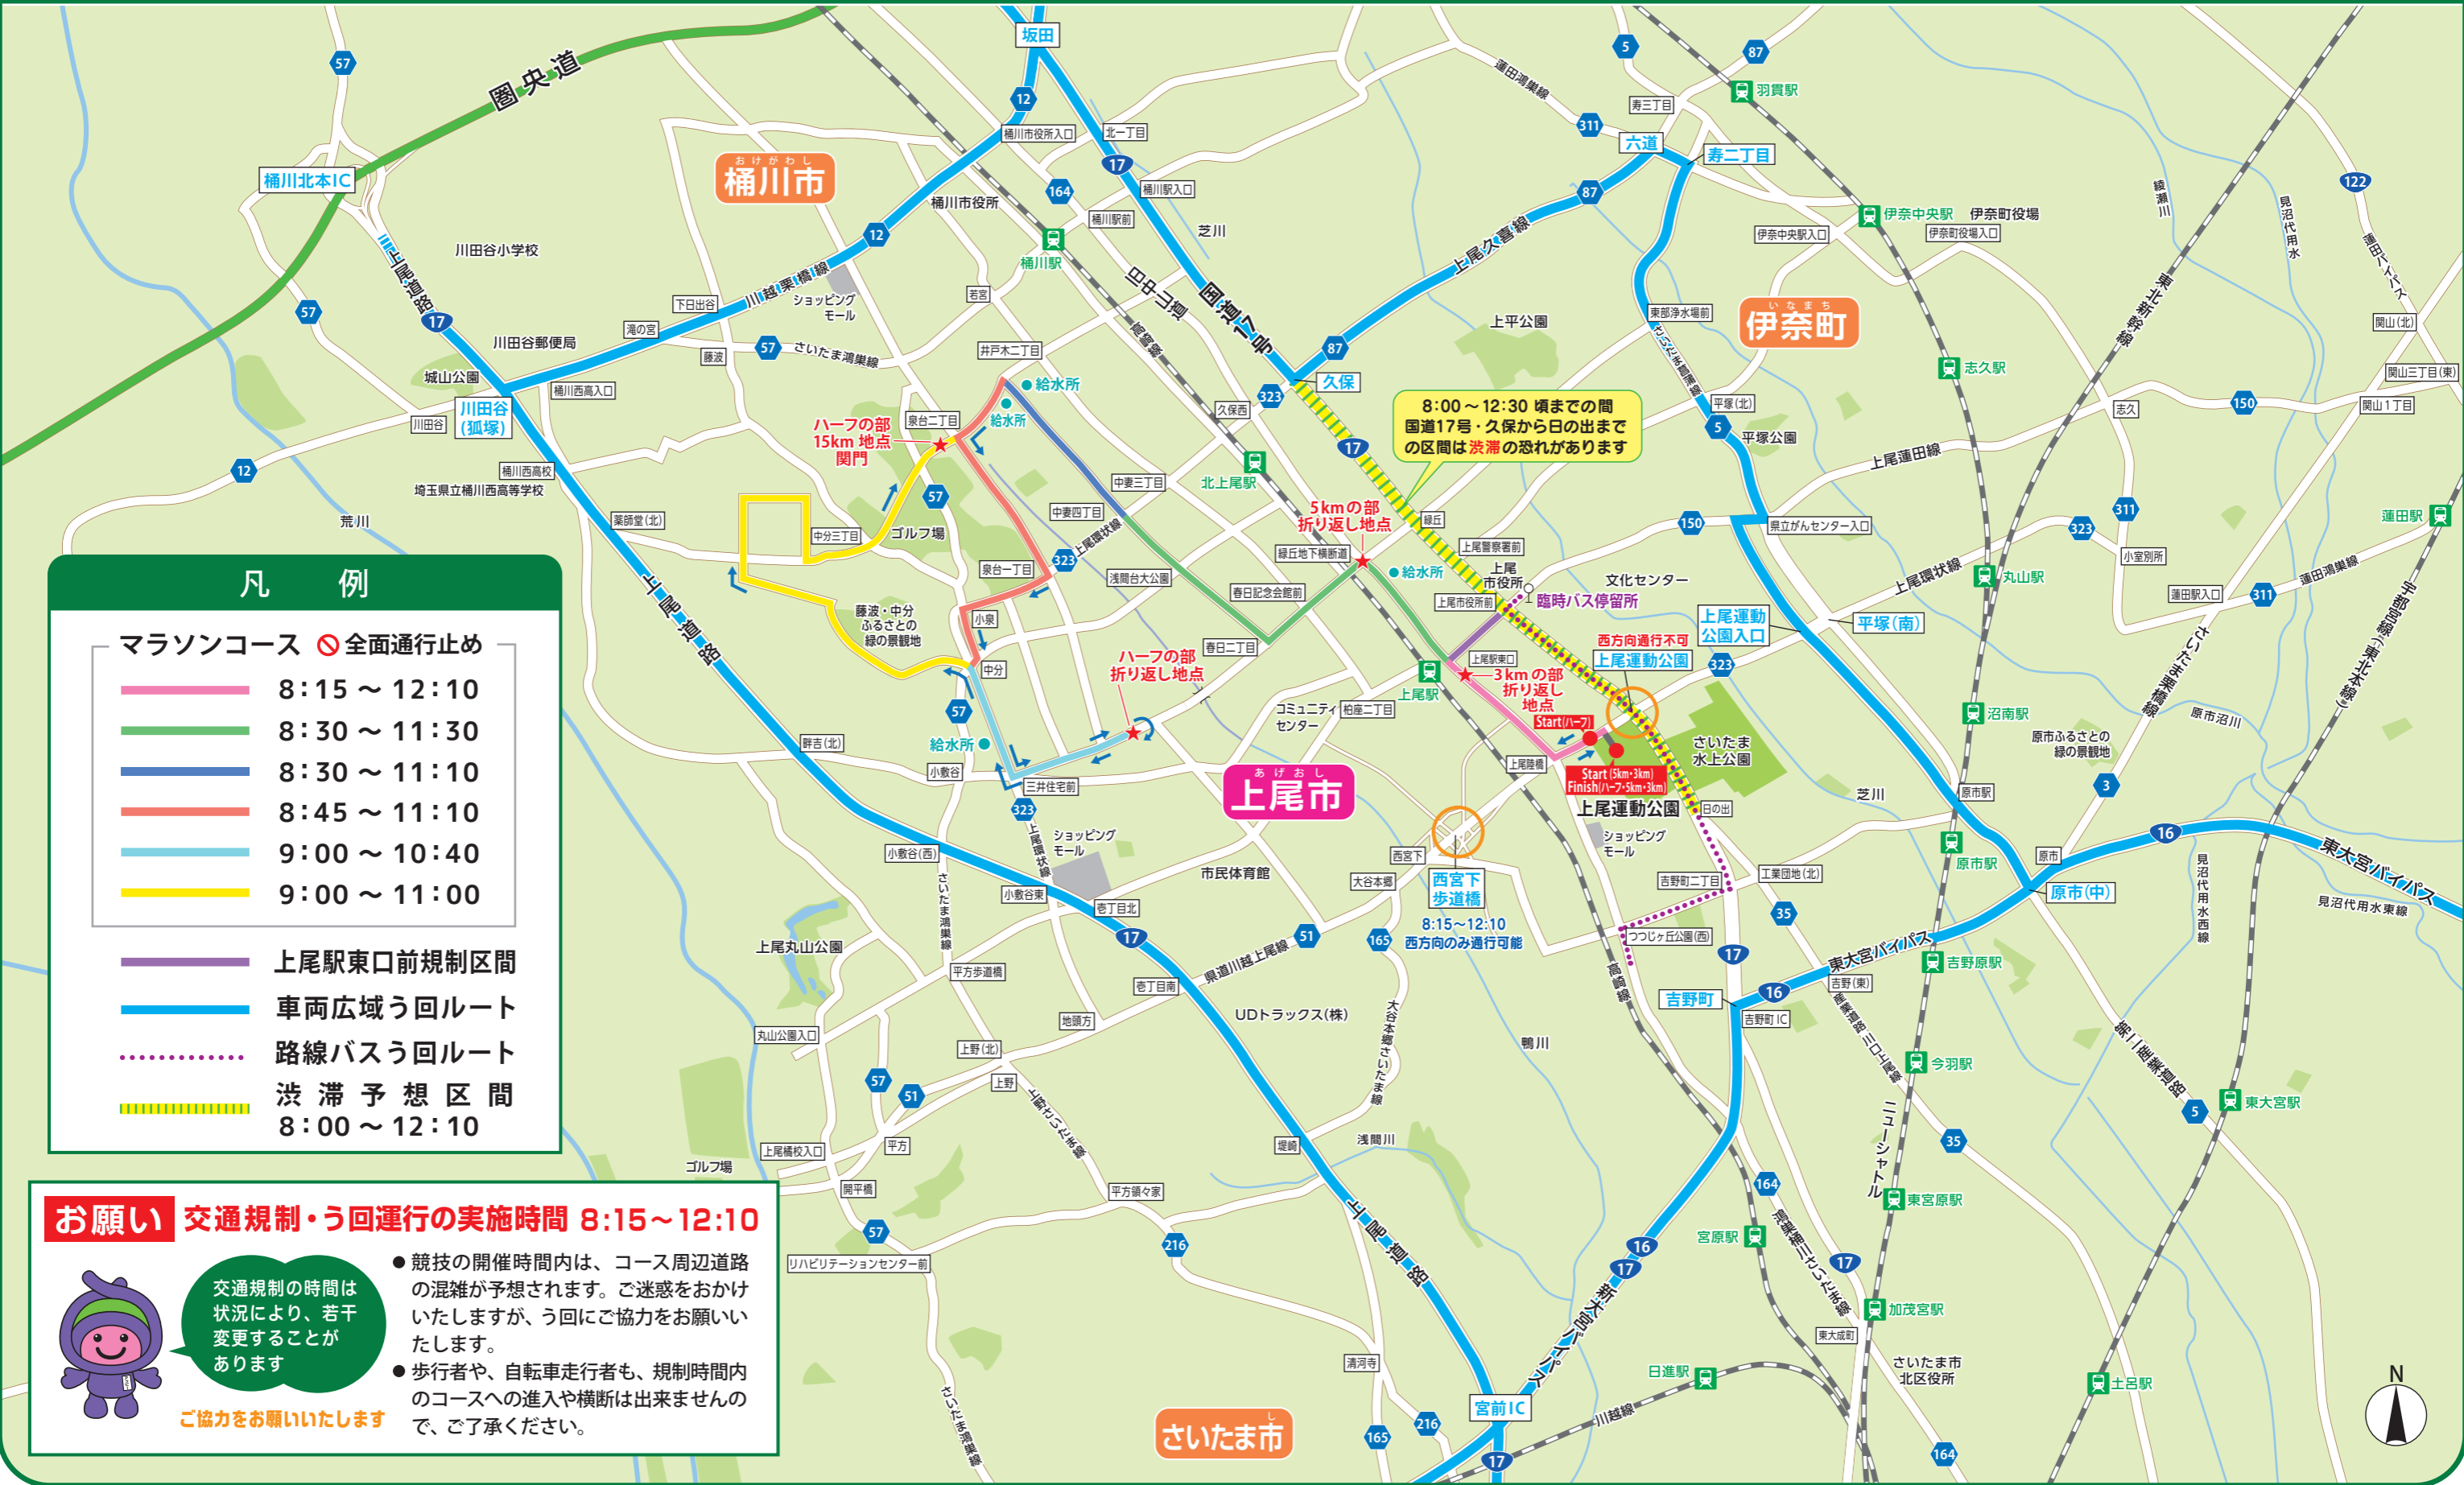

## 11/17 SUN (日) 交通規制のお知らせ

〈雨天決行〉

〈WA/JAAF 公認コース〉 上尾運動公園前 AM9:00 Start!!

来る11月17日(日)「第37回 2024 上尾シティハーフマラソン」開催のため、上尾市内では**交通規制**が**実施**されます。

みなさまにはご迷惑、ご不便をおかけして大変申し訳ございません。ご理解、ご協力をよろしくお願いいたします。

スタート 時間	ハーフの部	午前9時00分	3Kmの部(男子)	午前11時40分
	5 Km の部	午前9時15分	3Kmの部(女子)	午前11時45分

### ご迷惑・ご不便をおかけして申し訳ございません

- 交通規制による影響として、特に駅前の混雑が予想されます。余裕をもった交通機関のご利用をお願いいたします。
- 歩行者や、自転車走行者も、規制時間内のコースへの進入や横断は出来ませんので、ご了承ください。
- 8:30~14:00までの間、上尾市役所では『臨時駐輪場』を設けています。駅前へ向かう自転車の方は、臨時駐輪場をご利用ください。

今年もご協力をお願いいたします!!

# 広域う回ルートご案内

### 凡例

マラソンコース 全面通行止め

- 8:15 ~ 12:10
- 8:30 ~ 11:30
- 8:30 ~ 11:10
- 8:45 ~ 11:10
- 9:00 ~ 10:40
- 9:00 ~ 11:00

- 上尾駅東口前規制区間
- 車両広域う回ルート
- 路線バスう回ルート
- 渋滞予想区間 8:00 ~ 12:10