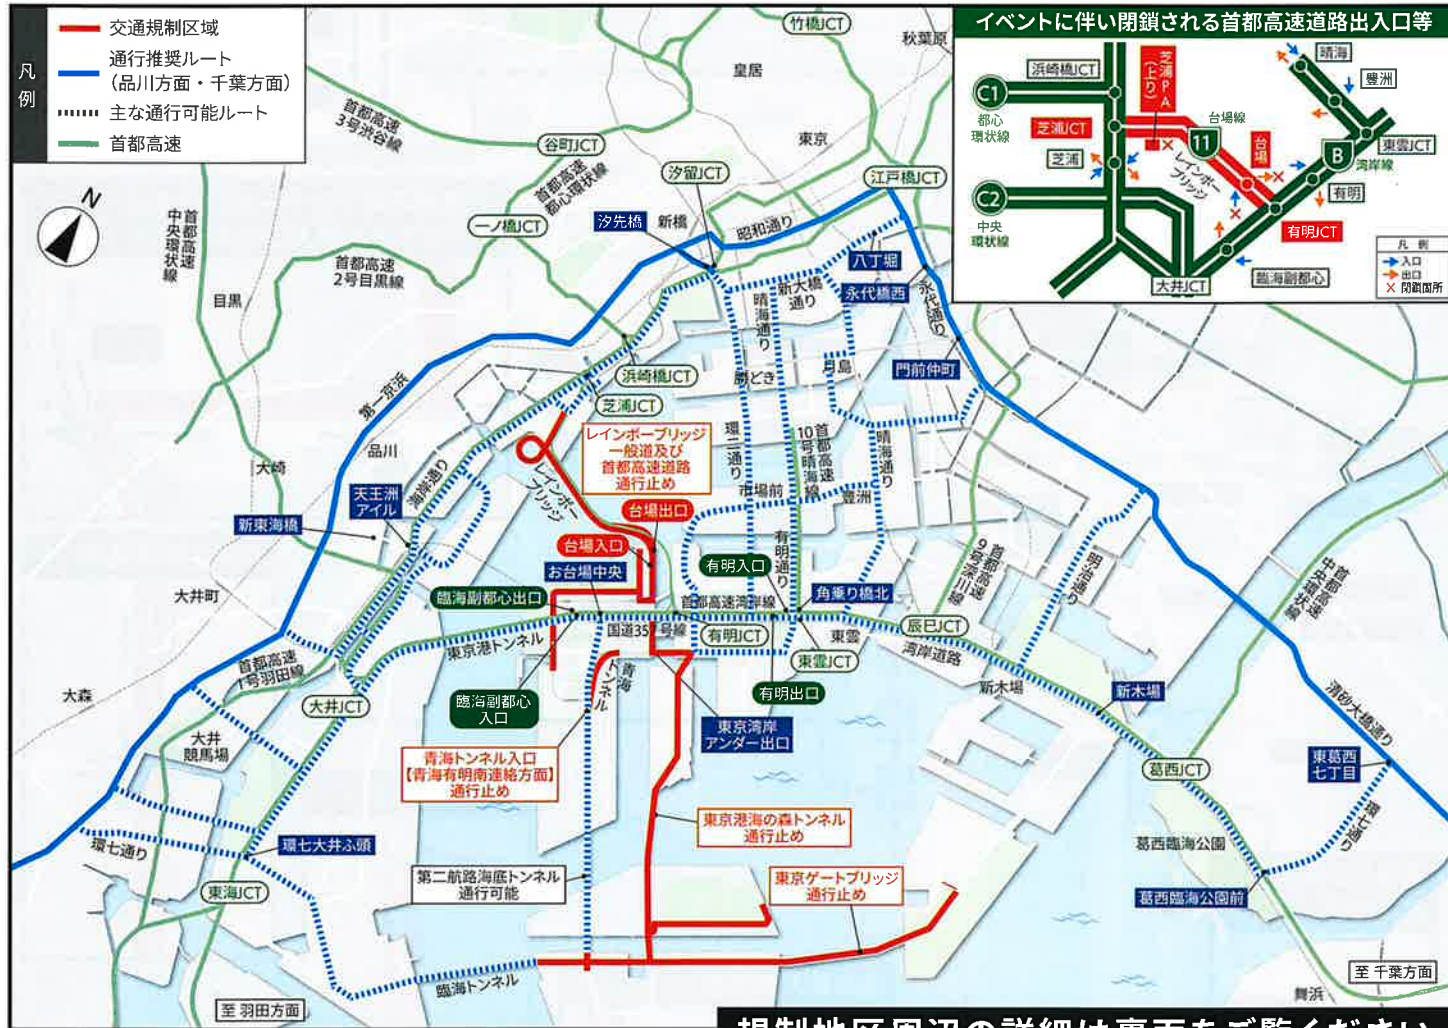

# 交通規制のお知らせ

2024年12月1日(日)に、GRAND CYCLE TOKYO のレインボーライドイベントが行われます。  
それに伴い、お台場・青海・有明・若洲地区周辺道路の交通規制を行います。  
ご迷惑をお掛け致しますが、ご協力をお願い致します。

一般道規制時間 2024年12月1日(日) 6:00ごろ～13:00ごろ

首都高速通行止め時間 2024年12月1日(日) 4:00ごろ～14:00ごろ

規制地区周辺の詳細は裏面をご覧ください

## コース周辺の路線バス等のご案内

交通規制に伴い、路線バス、空港バスなどの運休・バス停休止・遅延等が発生します。  
運行の詳細につきましては、イベントホームページ、各バス会社ホームページをご参照ください。  
なお、当日は道路混雑等の影響により、予定通り運行できない場合がございます。  
ご利用のお客様にはご不便をおかけいたしますが、ご了承いただきますようお願い申し上げます。

- 都営バス  
海01・陽12-3・直行03・急行05・急行06 [江東区深川シャトル]・木11甲
- kmモビリティサービス  
お台場レインボーバス
- 東京空港交通(リムジンバス)  
羽田空港線  
成田空港線
- KABA BUS
- SKY Duck  
SKY BUS
- 関東バス  
吉祥寺お台場直行バス
- はとバス
- 東京BRT

## 交通規制に関するお問い合わせ

レインボーライド運営事務局

03-4446-2991

【受付時間】 平日10:00～17:00 ※土日、祝日を除く

info@gct2024.tokyo

一般道規制時間

2024年12月1日 6:00 ころ ~ 13:00 ころ

首都高速通行止め時間