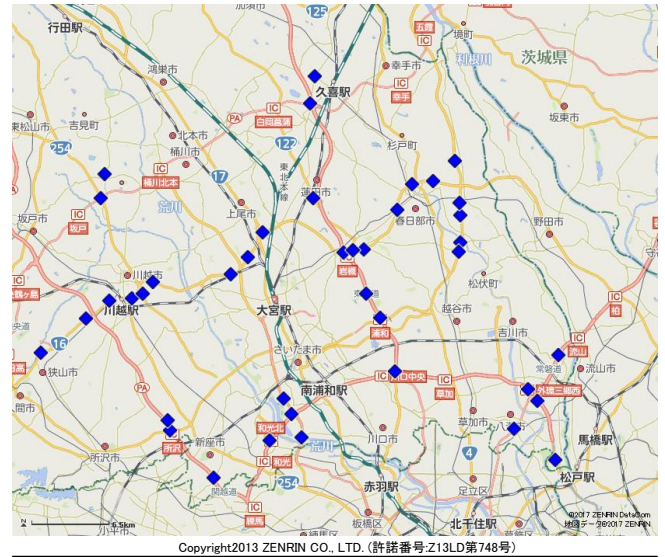

急ブレーキ多発地点地図

2017年7月度

対象エリア 埼玉県

対象期間 2016年6月11日 ~ 2017年6月10日

埼玉県北西部

埼玉県北東部

埼玉県西部・秩父市付近

埼玉県中心部・さいたま市付近

埼玉県南部・小川町、入間市付近

埼玉県南東部