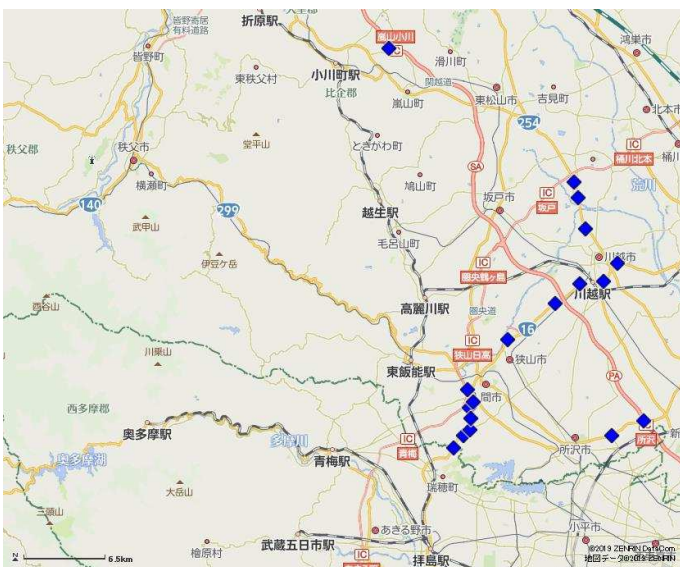

急ブレーキ多発地点地図

2019年7月度

対象エリア 埼玉県

対象期間 2018年6月11日 ~ 2019年6月10日

埼玉県北西部

埼玉県北東部

埼玉県西部・秩父市付近

埼玉県中心部・さいたま市付近

埼玉県南部・小川町、入間市付近

埼玉県南東部