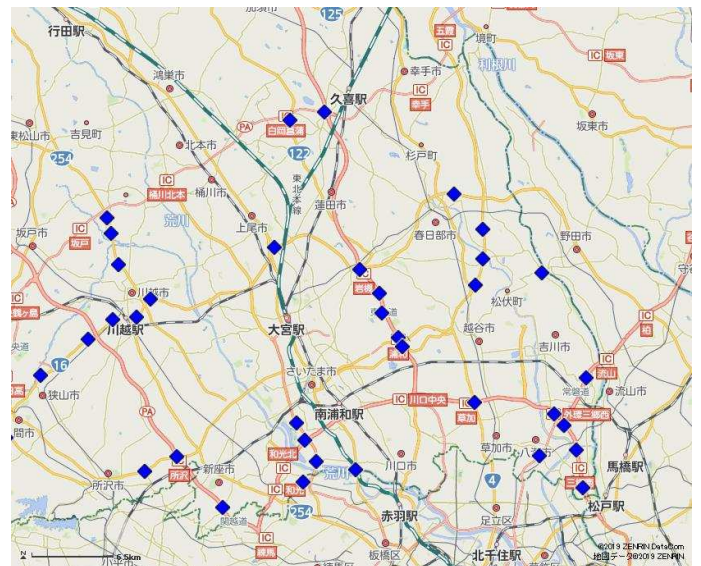

急ブレーキ多発地点地図

2019年7月度

対象エリア 埼玉県

対象期間 2018年6月11日 ~ 2019年6月10日

埼玉県北西部

埼玉県北東部

埼玉県西部・秩父市付近

埼玉県中心部・さいたま市付近

埼玉県南部・小川町、入間市付近

埼玉県南東部