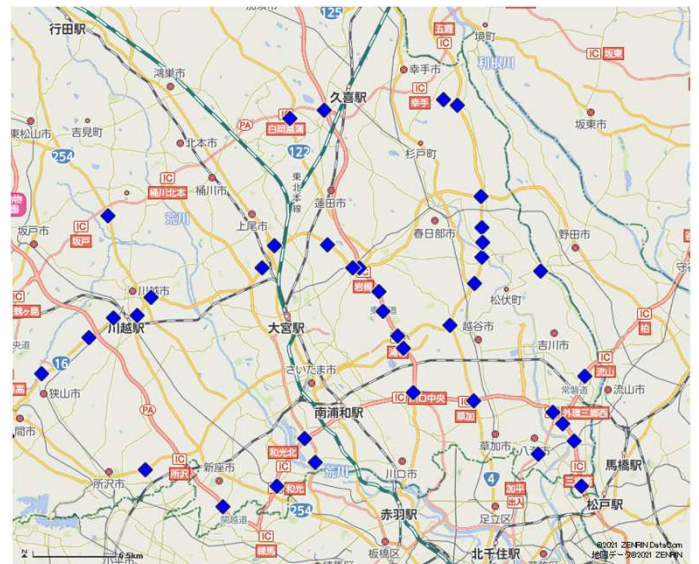

急ブレーキ多発地点地図

2021年7月度

対象エリア 埼玉県

対象期間 2020年6月11日 ~ 2021年12月10日

埼玉県北西部

埼玉県北東部

埼玉県西部・秩父市付近

埼玉県中部・さいたま市付近

埼玉県南部・小川町、入間市付近

埼玉県南東部