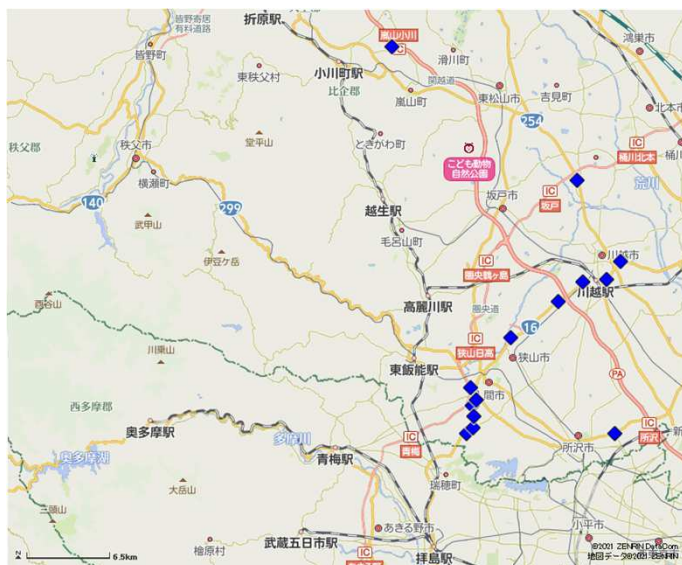

急ブレーキ多発地点地図

2021年7月度

対象エリア 埼玉県

対象期間 2020年6月11日 ~ 2021年12月10日

埼玉県北西部

埼玉県北東部

埼玉県西部・秩父市付近

埼玉県中部・さいたま市付近

埼玉県南部・小川町、入間市付近

埼玉県南東部