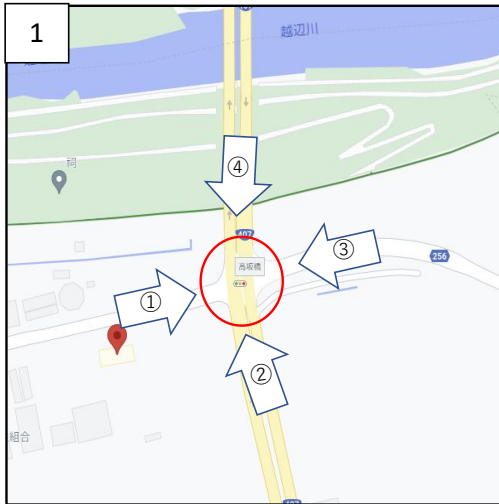

# ヒヤリハット多発地点現地写真

対象地点 埼玉県坂戸市上吉田654-4  
交差点名 高坂橋  
対象期間 2022/10/1 ~ 2023/4/30  
撮影日時 2023/7/31

天候 晴れ  
ヒヤリハット： 急減速  
急減速回数： 4294回

※道路には住所が存在していないため、急ブレーキ地点付近の住所を表示しています。

① 詳細地図

① 東方向 片側1車線 右折レーンあり

② 北方向 片側2車線 右折レーンあり

③ 西方向 片側1車線 右折レーンあり

④ 南方向 片側2車線 右折レーンあり